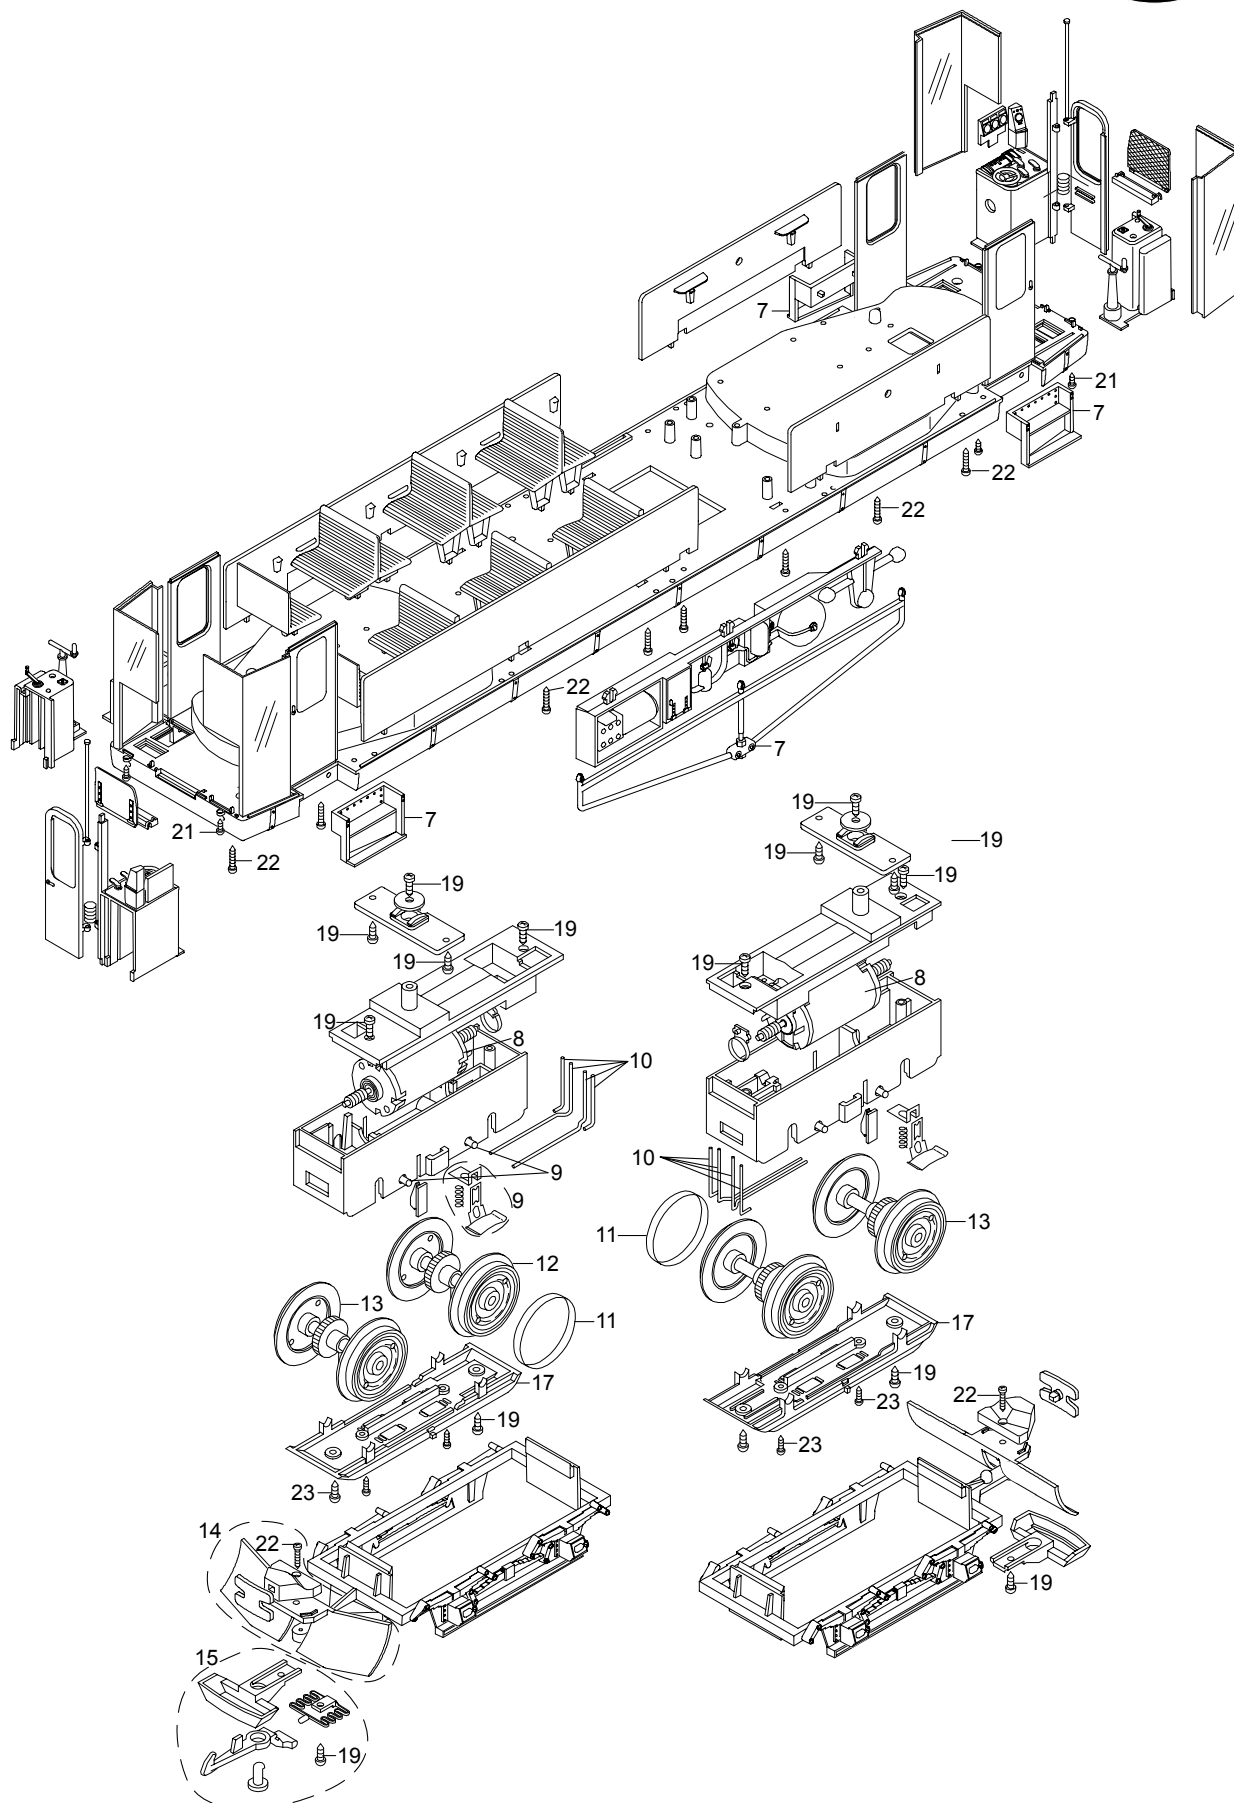

Einzelteile der Lokomotive 24390

Details der Darstellung können von dem Modell abweichen

Einzelteile der Lokomotive 24390

Details der Darstellung können von dem Modell abweichen

Einzelteile der Lokomotive 24390

Lfd. Nr.	Benennung	Bestell-Nr.
1	Zubehör-Set Steckteile Dach	E176890
2	Scherenstromabnehmer	E124023
3	Zubehör-Set Laterne	E176898
4	Zubehör-Set Stirnlampe	E176902
5	Zubehör-Set Steckteile Stirn	E176903
6	Zubehör-Set Griffstangen	E177047
7	Zubehör-Set Spannrahmen,Treppen	E177049
8	Motor	E126050
9	Zubehör-Set Schleifschuh u. Kohle	E171326
10	Zubehör-Set Kontaktdrähte	E177051
11	Haftreifen	E126174
12	Radsatz m. Einst.	E137859
13	Rad mit Zahnrad auf Achse	E132024
14	Zubehör-Set Puffer, Schienenräumer	E177059
15	Zubehör-Set Kupplung	E171327
16	Beilagscheibe	E133417
17	Beilagscheibe	E124208
18	Schraube	E124014
19	Schraube	E124197
20	Schraube	E124205
21	Schraube	E129265
22	Schraube	E124206
23	Schraube	E124010