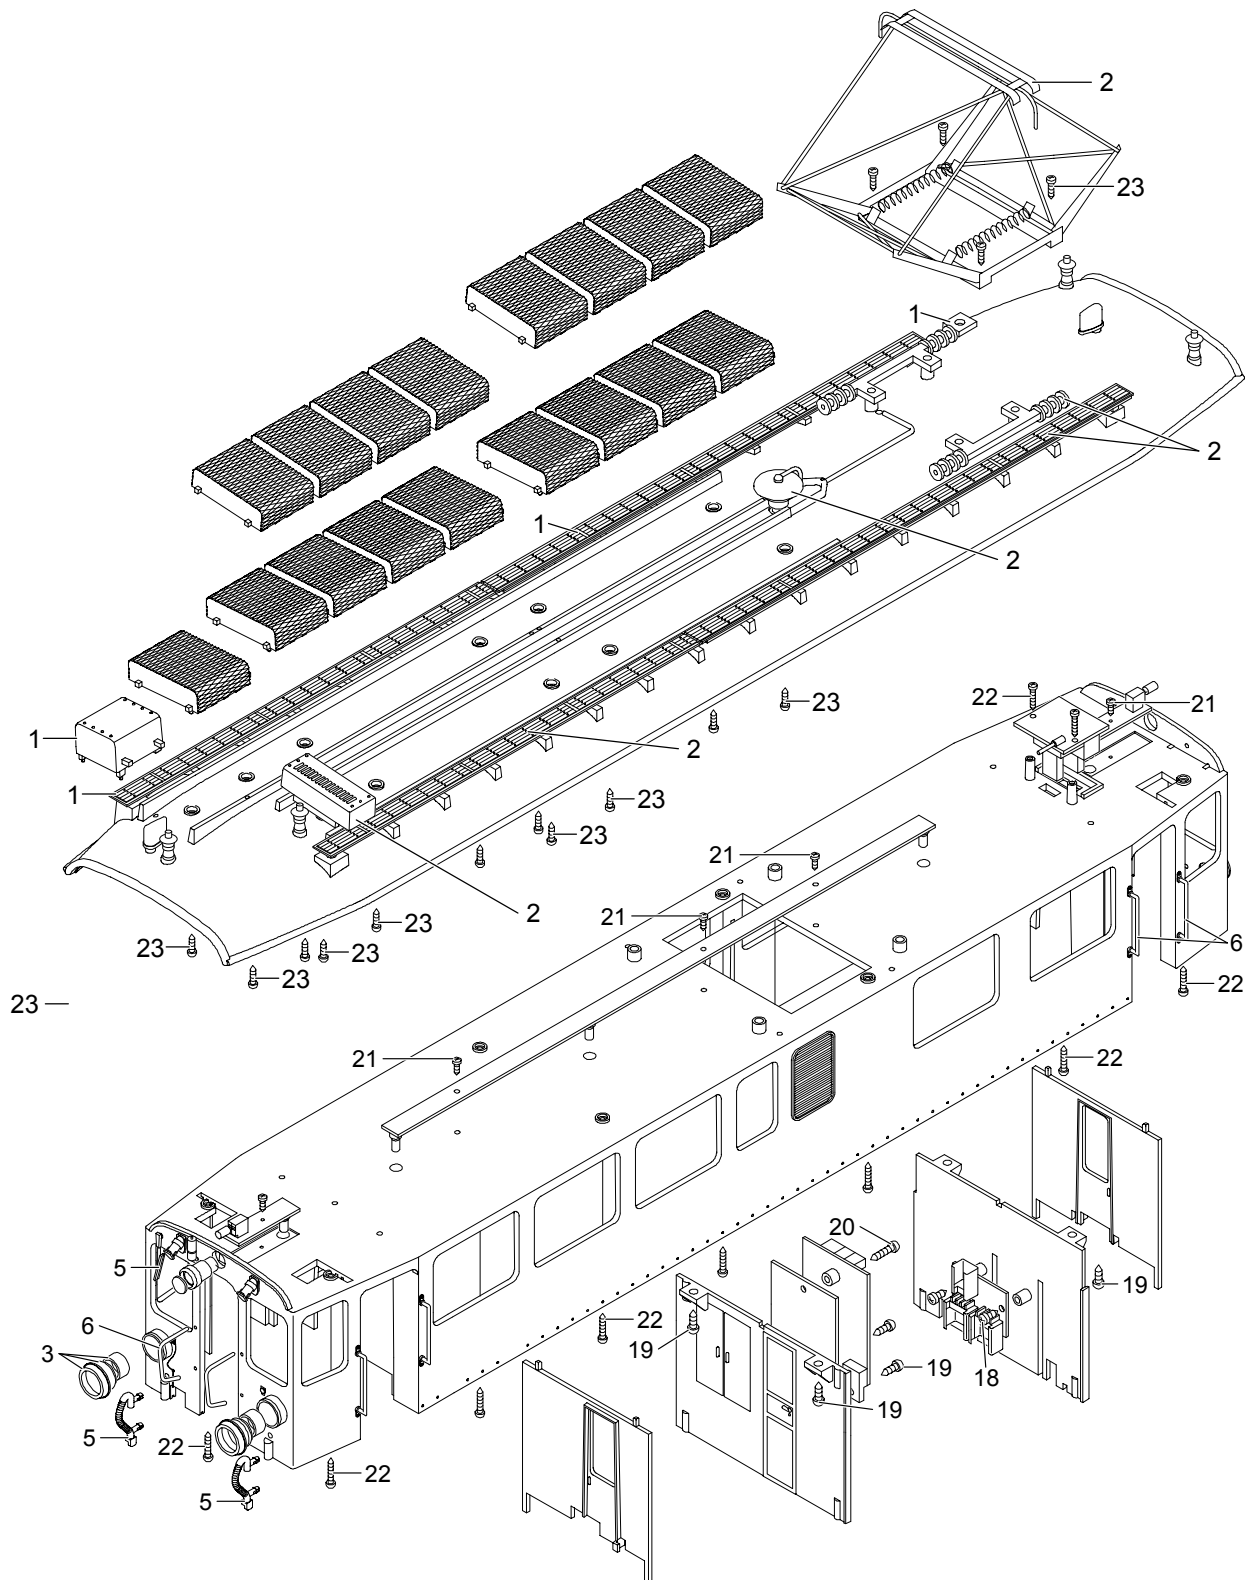

Einzelteile der Lokomotive 24390

Details der Darstellung können von dem Modell abweichen

Einzelteile der Lokomotive 24390

Details der Darstellung können von dem Modell abweichen

Einzelteile der Lokomotive 24390

Lfd. Nr.	Benennung	Bestell-Nr.
1	Zubehör-Set Steckteile Dach	E176890
2	Scherenstromabnehmer	E124023
3	Zubehör-Set Laterne	E176898
4	Zubehör-Set Stirnlampe	E176902
5	Zubehör-Set Steckteile Stirn	E176903
6	Zubehör-Set Griffstangen	E177047
7	Zubehör-Set Spannrahmen,Treppen	E177049
8	Motor	E126050
9	Zubehör-Set Schleifschuh u. Kohle	E171326
10	Zubehör-Set Kontaktdrähte	E177051
11	Haftreifen	E126174
12	Radsatz m. Einst.	E137859
13	Rad mit Zahnrad auf Achse	E132024
14	Zubehör-Set Puffer, Schienenräumer	E177059
15	Zubehör-Set Kupplung	E171327
16	Beilagscheibe	E133417
17	Beilagscheibe	E124208
18	Schraube	E124014
19	Schraube	E124197
20	Schraube	E124205
21	Schraube	E129265
22	Schraube	E124206
23	Schraube	E124010